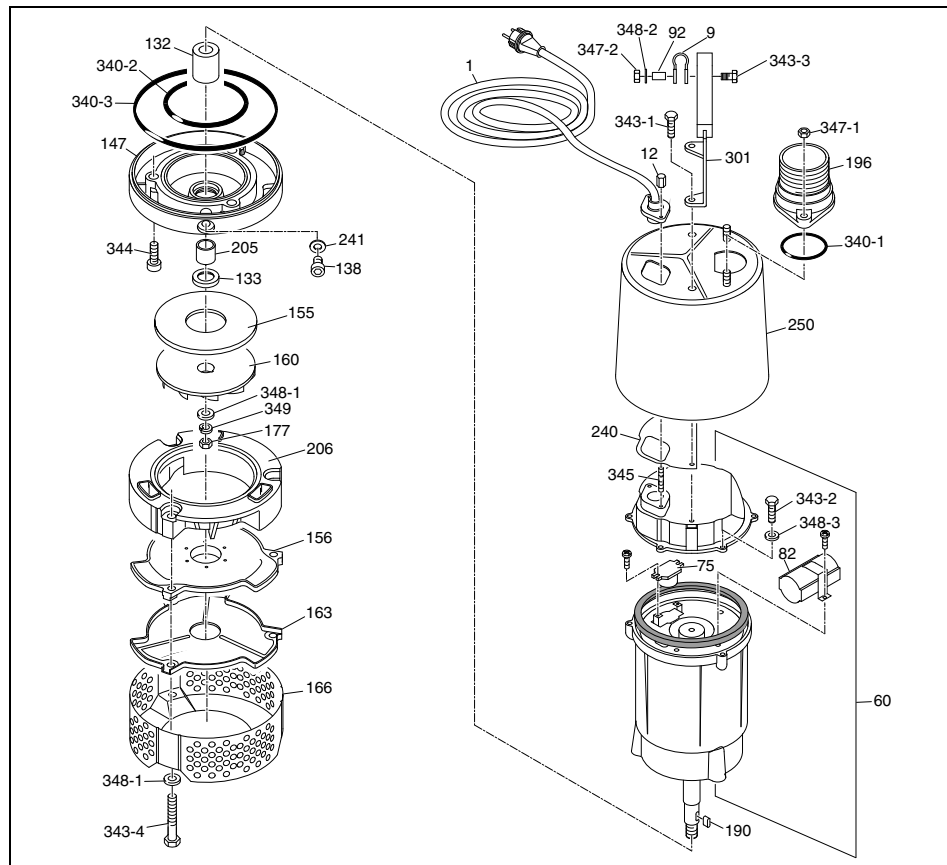

SPARE PARTS WEDA 08

Ref No.	Parts Name	Parts No.	Quantity WEDA 08
1	Power Cable	1605241600	1
9	Cable Band	1605241700	1
12	Cable Nut	1605241800	2
60	Motor Assy	N/A	1
75	Motor Protector	1605242200	1
82	Capacitor	1605242300	1
92	Spacer	1605242400	1
132	Shaft Seal	1605242500	1
133	Oil Seal	1605242600	1
138	Oil Plug	1605242700	1
147	Seal Bracket	1605242850	1
155	Rear Cover	1605242900	1
156	Suction Plate	1605243000	1
160	Impeller	1605243200	1
163	Suction Cover	1605243300	1
166	Strainer	1605243400	1
177	Impeller Nut	1605243500	1
190	Parallel key	1605243600	1
196	Delivery Coupling	1605243700	1
	Hose Coupling	1605243750	1
205	Sleeve	1605243800	1

Ref No.	Parts Name	Parts No.	Quantity WEDA 08
206	Pump Casing	1605243900	1
240	Packing	1605244000	1
241	Gasket	1605244100	1
250	Casing	1605244300	1
301	Handle	1605244400	1
340-1	O-Ring	1605244500	1
340-2		1605244600	1
340-3		1605244700	1
343-1	Bolt	0147 1325 02	2
343-2		0147 1247 02	3
343-3		0147 1208 03	1
343-4		0147 1332 02	3
344	Cap Bolt	0211 1959 23	3
345	Stud	N/A	2
347-1	Nut	4700W84209	2
347-2		4700W84206	1
348-1	Washer	4700W51168	4
348-2		0301 2118 01	1
348-3		4700W51163	3
349	Spring Washer	4700W58959	1